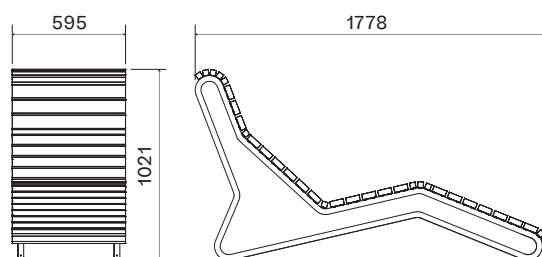

Kolekce venkovního mobiliáře Iconi zahrnuje lavičky v různém provedení a délkách, křesla, taburety, stoly a lehátka.

S dřevěnými latěmi 30x30 mm nebo s širšími prkny 73x30 mm.

VARIANTY

LA.IC.LE.P.06
prkna 73x30 mm

LA.IC.LE.L.06
latě 30 x 30 mm

ROZMĚRY

MATERIÁL A BAREVNOST

KONSTRUKCE

Konstrukce svařená z nerezové oceli,
Lakována fasádní vypalovanou barvou.
Barevnost vypalované barvy dle našeho
vzorníku RAL standard. Jiné barvy na dotaz.

DŘEVO

Latě z akátového dřeva profilu 73 x 30 mm nebo
30 x 30 mm. Dřevo ve dvou variantách – ošetřené
ochrannou olejovou lazurou nebo bez nátěru.
Barevnost olejové lazury dle vzorníku OSO.

KOTVENÍ

Kotvení ve dvou variantách: