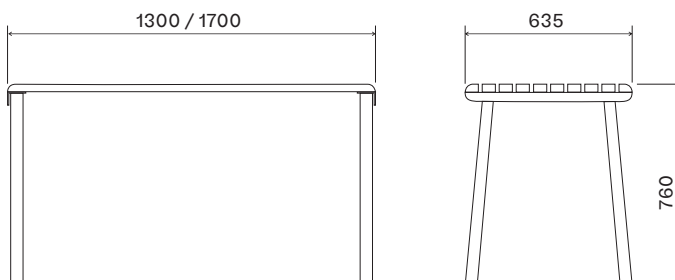

LA.FO.OX.17  
délka 1700 mm

stůl Foca

ST.FO.13  
délka 1300 mm

ST.FO.17  
délka 1700 mm

## ROZMĚRY

lavička Foca bez opěradla

lavička Foca s opěradlem

stůl Foca