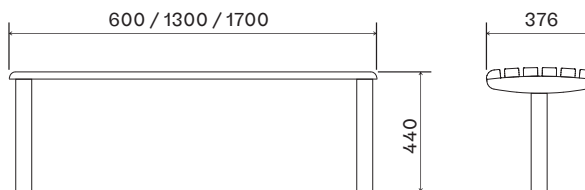

VARIANTY

lavička Foca  
bez opěradla

LA.FO.XX.06  
délka 600 mm

LA.FO.XX.13  
délka 1300 mm

LA.FO.XX.17  
délka 1700 mm

lavička Foca  
s opěradlem

LA.FO.OX.06  
délka 600 mm

LA.FO.OX.13  
délka 1300 mm

LA.FO.OX.17  
délka 1700 mm

stůl Foca

ST.FO.13  
délka 1300 mm

ST.FO.17  
délka 1700 mm

## ROZMĚRY

lavička Foca bez opěradla

lavička Foca s opěradlem

stůl Foca