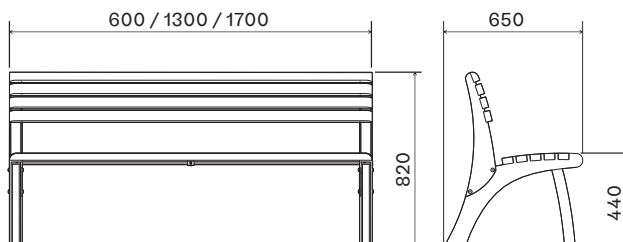

VARIANTY

lavička Foca  
bez opěradla

LA.FO.XX.06  
délka 600 mm

LA.FO.XX.13  
délka 1300 mm

LA.FO.XX.17  
délka 1700 mm

lavička Foca  
s opěradlem

LA.FO.OX.06  
délka 600 mm

LA.FO.OX.13  
délka 1300 mm

LA.FO.OX.17  
délka 1700 mm

stůl Foca

ST.FO.13  
délka 1300 mm

ST.FO.17  
délka 1700 mm

## ROZMĚRY

lavička Foca bez opěradla

lavička Foca s opěradlem

stůl Foca