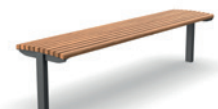

BALADA ONE

lavičky a stoly

Kolekce laviček a stolů Balada ONE v provedení se dvěma středovými nohami. Tyto lavičky jsou vhodné například pro umístění do svažitého nebo nerovného terénu. Vyrábíme v mnoha variantách - lavičky s područkami i bez područek, různé délky laviček i stolů a na výběr je také provedení dřevěných latí - širší nebo užší.

LA.BA.OX.LO.12
délka 1200 mm

LA.BA.OX.LO.18
délka 1800 mm

lavička Balada ONE
bez opěradla

prkna 73x30 mm

LA.BA.XX.PO.06
délka 600 mm

LA.BA.XX.PO.12
délka 1200 mm

LA.BA.XX.PO.18
délka 1800 mm

lavička Balada ONE
bez opěradla

latě 30x30 mm

LA.BA.XX.LO.06
délka 600 mm

LA.BA.XX.LO.12
délka 1200 mm

LA.BA.XX.LO.18
délka 1800 mm

VARIANTY

stůl Balada ONE

prkna 73x30 mm

ST.BA.PO.12
délka 1200 mm