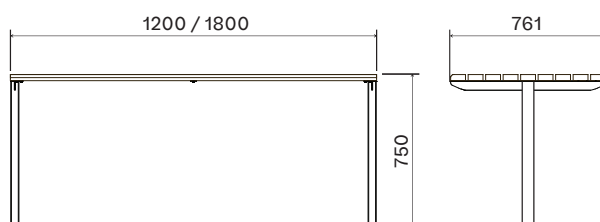

stůl Balada ONE