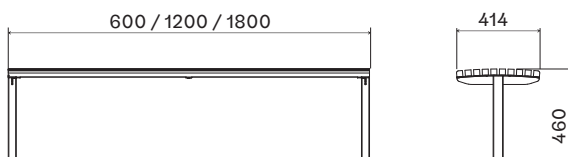

ST.BA.PO.18
délka 1800 mm

stůl Balada ONE

latě 30x30 mm

ST.BA.LO.12
délka 1200 mm

ST.BA.LO.18
délka 1800 mm

ROZMĚRY

lavička Balada ONE
bez opěradla

lavička Balada ONE
s opěradlem bez područek