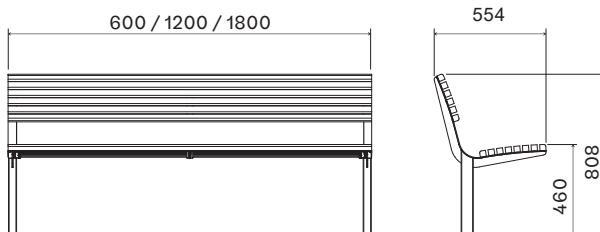

ST.BA.PO.18
délka 1800 mm

stůl Balada ONE

latě 30x30 mm

ST.BA.LO.12
délka 1200 mm

ST.BA.LO.18
délka 1800 mm

ROZMĚRY

lavička Balada ONE
bez opěradla

lavička Balada ONE
s opěradlem bez područek