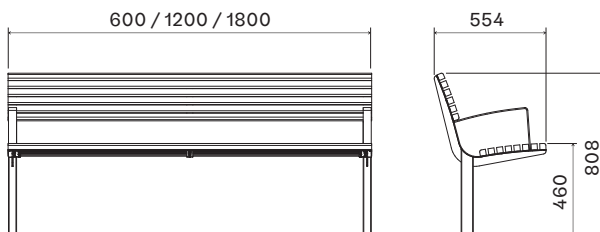

lavička Balada ONE
s opěradlem s područkami