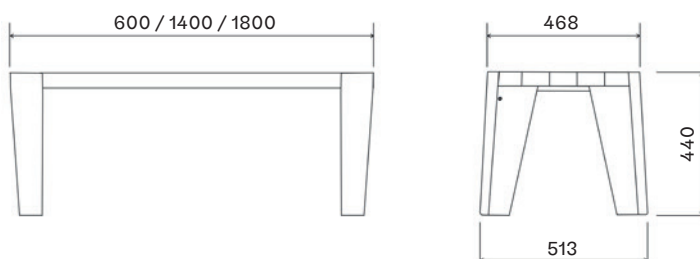

VARIANTY

lavička Lomeno
bez opěradla

LA.LO.XX.06
délka 600 mm

LA.LO.XX.14
délka 1400 mm

LA.LO.XX.18
délka 1800 mm

lavička Lomeno
s opěradlem

LA.LO.OX.06
délka 600 mm

LA.LO.OX.14
délka 1400 mm

LA.LO.OX.18
délka 1800 mm

ROZMĚRY

lavička Lomeno bez opěradla

lavička Lomeno s opěradlem

MATERIÁL A BAREVNOST

KONSTRUKCE

Konstrukce svařena z ocelového ohýbaného plechu tl. 2,5 mm. Ocel žárově zinkována ponorem a lakována fasádní vypalovanou barvou. Barevnost vypalované barvy dle našeho vzorníku RAL standard. Jiné barvy na dotaz.