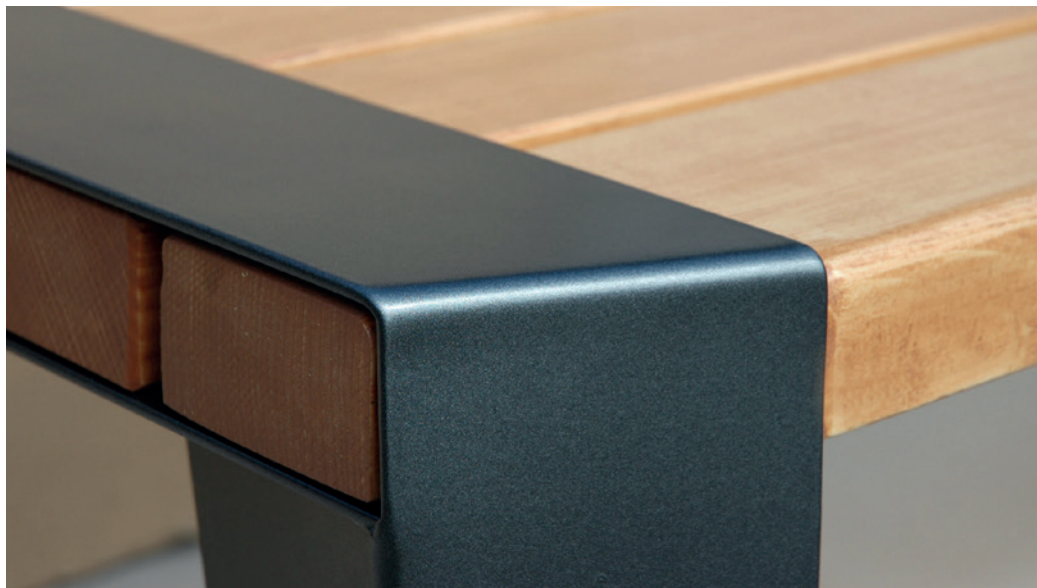

LOMENO

lavičky

Lavička inspirovaná origami. Nevšední design této série využil kladů ohýbaného ocelového plechu. Výsledným tvarem je dosažena vysoká tuhost konstrukce a výborná odolnost lavičky. Nadstandardní odolnost lavičce Lomeno přidávají také akátové desky o tloušťce 40 mm.

VARIANTY

lavička Lomeno
bez opěradla

LA.LO.XX.06
délka 600 mm

LA.LO.XX.14
délka 1400 mm

LA.LO.XX.18
délka 1800 mm

lavička Lomeno
s opěradlem

LA.LO.OX.06
délka 600 mm

LA.LO.OX.14
délka 1400 mm

LA.LO.OX.18
délka 1800 mm

ROZMĚRY

lavička Lomeno bez opěradla

lavička Lomeno s opěradlem

MATERIÁL A BAREVNOST

KONSTRUKCE

Konstrukce svařena z ocelového ohýbaného plechu tl. 2,5 mm. Ocel žárově zinkována ponorem a lakována fasádní vypalovanou barvou. Barevnost vypalované barvy dle našeho vzorníku RAL standard. Jiné barvy na dotaz.