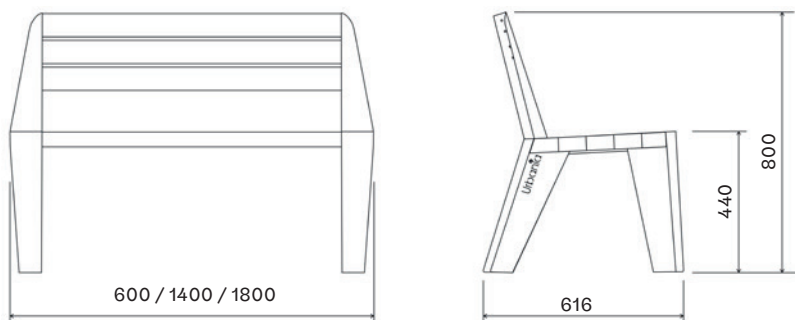

LOMENO

lavičky

Lavička inspirovaná origami. Nevšední design této série využil kladů ohýbaného ocelového plechu. Výsledným tvarem je dosažena vysoká tuhost konstrukce a výborná odolnost lavičky. Nadstandardní odolnost lavičce Lomeno přidávají také akátové desky o tloušťce 40 mm.

VARIANTY

lavička Lomeno
bez opěradla

LA.LO.XX.06
délka 600 mm

LA.LO.XX.14
délka 1400 mm

LA.LO.XX.18
délka 1800 mm

lavička Lomeno
s opěradlem

LA.LO.OX.06
délka 600 mm

LA.LO.OX.14
délka 1400 mm

LA.LO.OX.18
délka 1800 mm

ROZMĚRY

lavička Lomeno bez opěradla

lavička Lomeno s opěradlem

MATERIÁL A BAREVNOST

KONSTRUKCE

Konstrukce svařena z ocelového ohýbaného plechu tl. 2,5 mm. Ocel žárově zinkována ponorem a lakována fasádní vypalovanou barvou. Barevnost vypalované barvy dle našeho vzorníku RAL standard. Jiné barvy na dotaz.