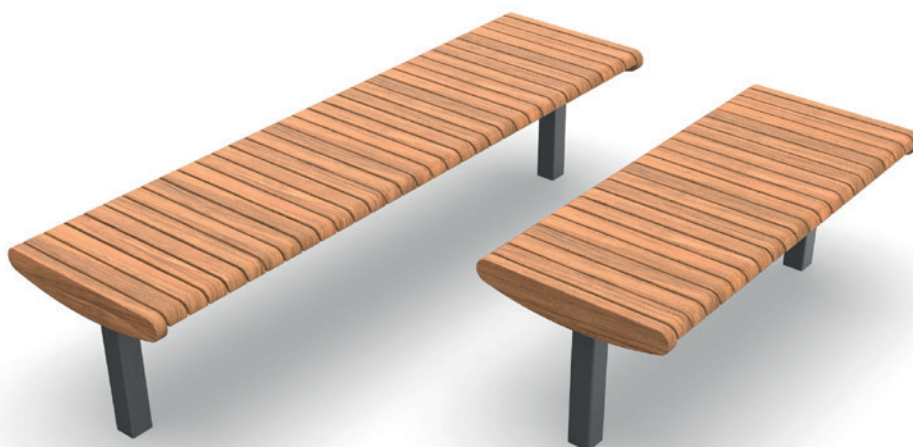

FOCA OBLOUKOVÁ

lavičky

Lavička, která se přizpůsobí každému prostoru. Aby si byli lidé blíže, můžeme utvořit půlkruh, ucelený kruh nebo dokonce spirálu. Nebo naopak můžeme lavičku nechat jenom tak se pozvolna vlnit prostorem. Oblouková lavička Foca promění obyčejné venkovní prostranství v zajímavé a nevšední. Všechny latě na lavičce jsou zaoblené radiusem o poloměru 30 mm. Tento detail dolaďuje celkový oblý vzhled a také významně zvyšuje pohodlnost laviček Foca.

Základní lavička s dvěma nohami a rozšiřující díl s jednou nohou. Pro sestavení jakéhokoli otevřeného tvaru se použije jeden základní díl a k němu potřebný počet rozšiřujících.

Díky rovným dílům lze vytvořit například ovál. Nabízíme délky 120 cm a 180 cm.

Šest základních poloměrů oblouků umožňuje lavičku přizpůsobit jakémukoliv prostoru.

Množství dílů na uzavřený kruh se liší v závislosti na poloměru.

VARIANTY

lavička Foca oblouková - R 0,5 m
uzavřený kruh se skládá ze 4 dílů

lavička Foca oblouková
rovný díl

MATERIÁL A BAREVNOST

KONSTRUKCE

Ocelová svařovaná konstrukce.
Žárově zinkováno ponorem a lakováno fasádní vypalovanou barvou.
Barevnost vypalované barvy dle našeho vzorníku RAL standard. Jiné barvy na dotaz.