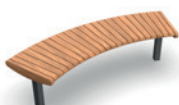

FOCA OBLOUKOVÁ

lavičky

Lavička, která se přizpůsobí každému prostoru. Aby si byli lidé blíže, můžeme utvořit půlkruh, ucelený kruh nebo dokonce spirálu. Nebo naopak můžeme lavičku nechat jenom tak se pozvolna vlnit prostorem. Oblouková lavička Foca promění obyčejné venkovní prostranství v zajímavé a nevšední. Všechny latě na lavičce jsou zaoblené radiusem o poloměru 30 mm. Tento detail dolaďuje celkový oblý vzhled a také významně zvyšuje pohodlnost laviček Foca.

Šest základních poloměrů oblouků umožňuje lavičku přizpůsobit jakémukoliv prostoru.

Množství dílů na uzavřený kruh se liší v závislosti na poloměru.

VARIANTY

lavička Foca oblouková - R 0,5 m
uzavřený kruh se skládá ze 4 dílů

LA.FO.XX.OZ.05
základní

LA.FO.XX.OR.05
rozšiřující

lavička Foca oblouková - R 1 m
uzavřený kruh se skládá z 8 dílů

LA.FO.XX.OZ.10
základní

LA.FO.XX.OR.10
rozšiřující

lavička Foca oblouková - R 1,5 m
uzavřený kruh se skládá z 8 dílů

lavička Foca oblouková
rovný díl

MATERIÁL A BAREVNOST

KONSTRUKCE

Ocelová svařovaná konstrukce.
Žárově zinkováno ponorem a lakováno fasádní vypalovanou barvou.
Barevnost vypalované barvy dle našeho vzorníku RAL standard. Jiné barvy na dotaz.