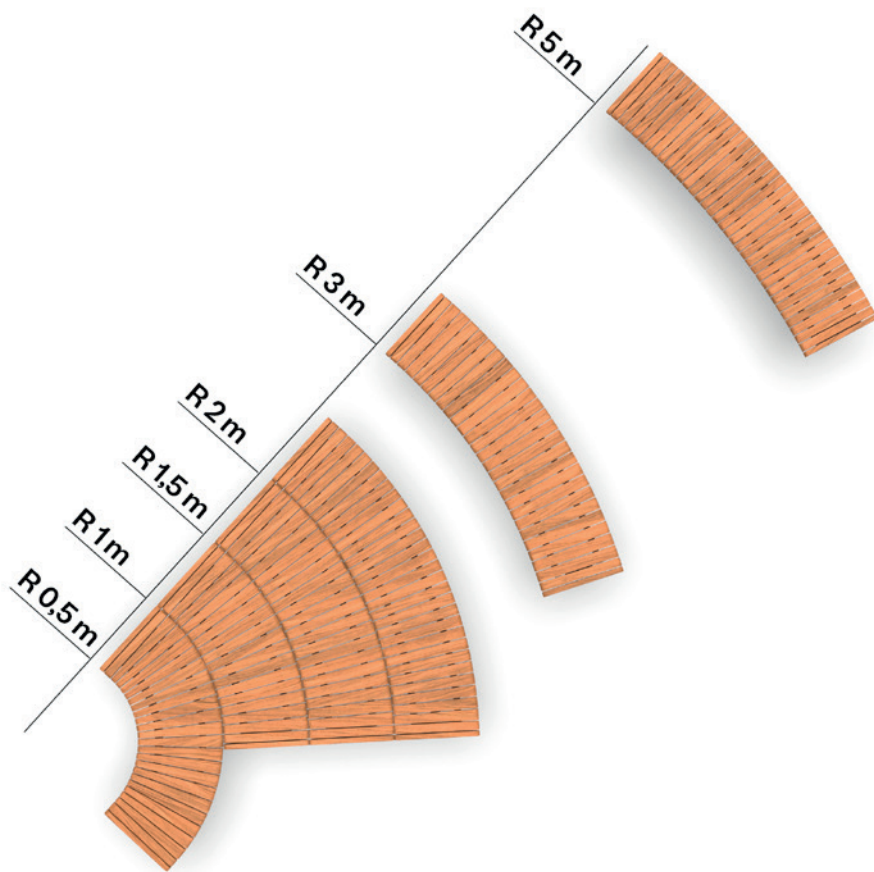

FOCA OBLOUKOVÁ

lavičky

Lavička, která se přizpůsobí každému prostoru. Aby si byli lidé blíže, můžeme utvořit půlkruh, ucelený kruh nebo dokonce spirálu. Nebo naopak můžeme lavičku nechat jenom tak se pozvolna vlnit prostorem. Oblouková lavička Foca promění obyčejné venkovní prostranství v zajímavé a nevšední. Všechny latě na lavičce jsou zaoblené radiusem o poloměru 30 mm. Tento detail dolaďuje celkový oblý vzhled a také významně zvyšuje pohodlnost laviček Foca.

Základní lavička s dvěma nohami a rozšiřující díl s jednou nohou. Pro sestavení jakéhokoli otevřeného tvaru se použije jeden základní díl a k němu potřebný počet rozšiřujících.

Díky rovným dílům lze vytvořit například ovál. Nabízíme délky 120 cm a 180 cm.

Šest základních poloměrů oblouků umožňuje lavičku přizpůsobit jakémukoliv prostoru.

Množství dílů na uzavřený kruh se liší v závislosti na poloměru.

VARIANTY

lavička Foca oblouková - R 0,5 m
uzavřený kruh se skládá ze 4 dílů

lavička Foca oblouková
rovný díl

MATERIÁL A BAREVNOST

KONSTRUKCE

Ocelová svařovaná konstrukce.
Žárově zinkováno ponorem a lakováno fasádní vypalovanou barvou.
Barevnost vypalované barvy dle našeho vzorníku RAL standard. Jiné barvy na dotaz.