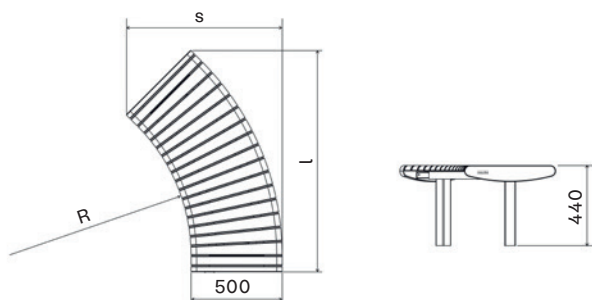

LA.FO.XX.OZ.12
základní

LA.FO.XX.OR.12
rozšiřující

lavička Foca oblouková - rovný díl 180 cm

LA.FO.XX.OZ.18
základní

LA.FO.XX.OR.18
rozšiřující

ROZMĚRY

lavička Foca oblouková

	R 500 mm	R 1000 mm	R 1500 mm	R 2000 mm	R 3000 mm	R 5000 mm
délka (l) mm	1090	1210	1564	1918	1915	2055
šířka (s) mm	1090	854	1000	1147	945	822