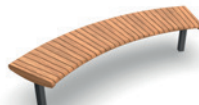

LA.FO.XX.OZ.20
základní