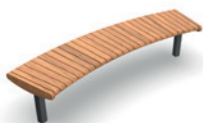

FOCA OBLOUKOVÁ

lavičky

Lavička, která se přizpůsobí každému prostoru. Aby si byli lidé blíže, můžeme utvořit půlkruh, ucelený kruh nebo dokonce spirálu. Nebo naopak můžeme lavičku nechat jenom tak se pozvolna vlnit prostorem. Oblouková lavička Foca promění obyčejné venkovní prostranství v zajímavé a nevšední. Všechny latě na lavičce jsou zaoblené radiusem o poloměru 30 mm. Tento detail dolaďuje celkový oblý vzhled a také významně zvyšuje pohodlnost laviček Foca.

LA.FO.XX.OZ.15
základní

LA.FO.XX.OR.15
rozšiřující

lavička Foca oblouková - R 2 m
uzavřený kruh se skládá z 8 dílů

LA.FO.XX.OZ.20
základní

LA.FO.XX.OR.20
rozšiřující

lavička Foca oblouková - R 3 m
uzavřený kruh se skládá z 12 dílů

lavička Foca oblouková
rovný díl

MATERIÁL A BAREVNOST

KONSTRUKCE

Ocelová svařovaná konstrukce.
Žárově zinkováno ponorem a lakováno fasádní vypalovanou barvou.
Barevnost vypalované barvy dle našeho vzorníku RAL standard. Jiné barvy na dotaz.