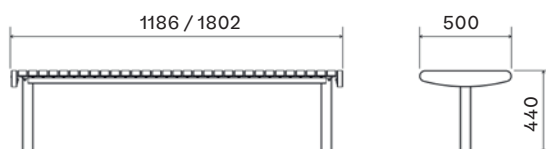

MATERIÁL A BAREVNOST

KONSTRUKCE

Ocelová svařovaná konstrukce.
Žárově zinkováno ponorem a lakováno fasádní vypalovanou barvou.
Barevnost vypalované barvy dle našeho vzorníku RAL standard. Jiné barvy na dotaz.

SEDÁK, OPĚRADLO A DESKA STOLU

Latě z akátového dřeva tl. 30 mm.
Dřevo ve dvou variantách – ošetřené ochrannou olejovou lazou nebo bez nátěru.
Barevnost olejové lazury dle vzorníku OSMO.

KOTVENÍ

4 x kotevní sada M10 na chemickou kotvu pro každou nohu lavičky