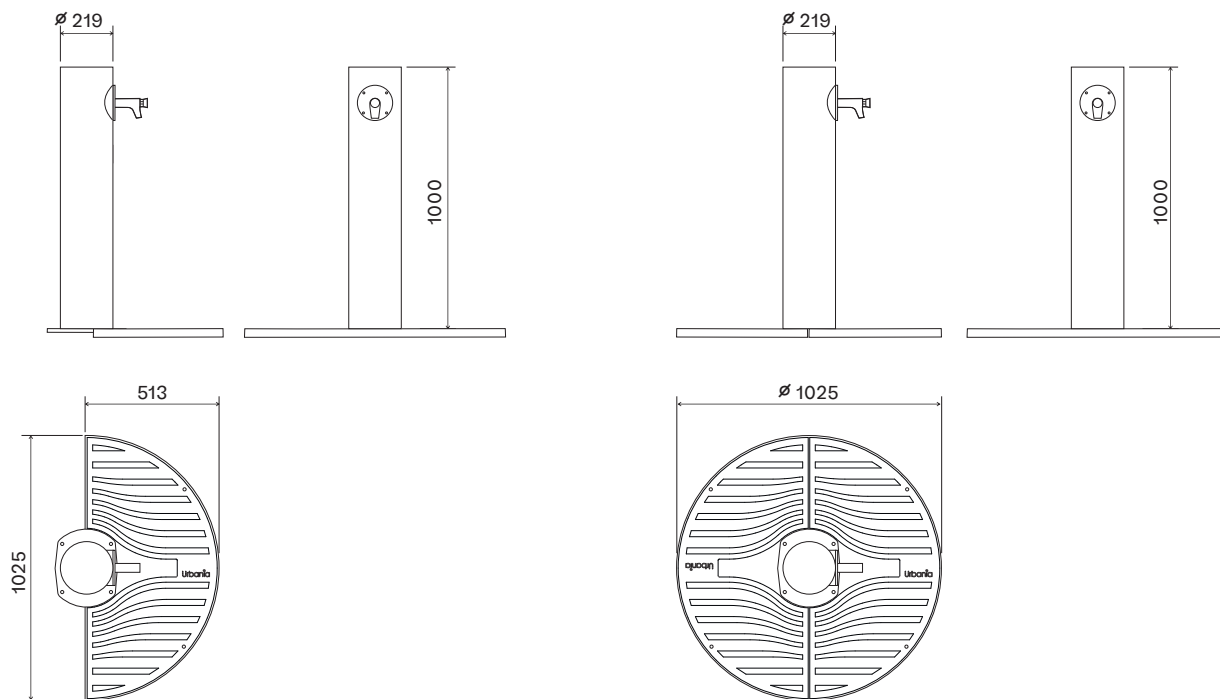

Pítka jsou vybavena tlakovým ventilem. Voda po stisknutí tlačítka po určitou dobu teče a následně se sama zastaví.

Voda stéká do ocelové odtokové mříže.

Tlakový ventil je připevněn na leštěné nerezové desce.

VARIANTY

jednostranné
pítko Escape

P.I.E.S.1.PM
s půlkruhovou mříží

P.I.E.S.1.KM
s kruhovou mříží

oboustranné
pítko Escape

P.O.E.S.2.KM
s kruhovou mříží

ROZMĚRY

MATERIÁL A BAREVNOST

Tělo pítka vyrobeno z oceli. Lakováno fasádní vypalovanou barvou na žárový zinek ponorem. Odtoková mříž z šedé litiny natřena. Tlakový ventil a deska pod ventilem z nerezové oceli. Barva dle libovolného odstínu ze vzorníku RAL.