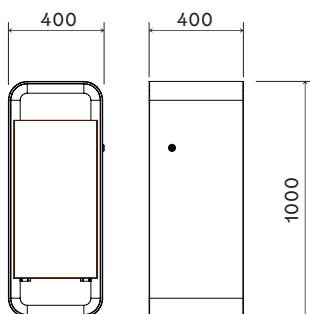

LIPO

odpadkové koše

Odpadkový koš Lipo je tu, aby mohl být součástí moderních prostor. Svým jednoduchým tvarem zapadne jak do městské zástavby, tak do zeleného parku. Pohledový beton tvoří bezpečnou ulitu pro vnitřní nádobu koše. Přední a zadní obložení na výběr ze tří materiálů - z akátových latí, ze dvou širokých akátových desek nebo z žárově zinkovaného plechu lakovaného vypalovanou barvou.

VARIANTY

KO.LI.PR
prknaKO.LI.LA
latěKO.LI.PL
plech

ROZMĚRY

OBJEM

50 litrů

MATERIÁL A BAREVNOST

KONSTRUKCE

Odlitek z hladkého betonu tl. stěny 50 mm doplněný o prvky z oceli žárově zinkované ponorem.