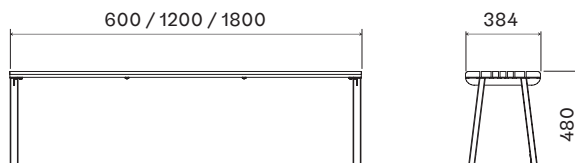

LA.LA.XX.18
délka 1800 mm

lavička Lany
s opěradlem, bez područek

LA.LA.OX.06
délka 600 mm

LA.LA.OX.12
délka 1200 mm

LA.LA.OX.18
délka 1800 mm

lavička Lany
s opěradlem, s područkami

LA.LA.OP.06
délka 600 mm

LA.LA.OP.12
délka 1200 mm

LA.LA.OP.18
délka 1800 mm

stůl Lany

ST.LA.12
délka 1200 mm

ST.LA.18
délka 1800 mm

ROZMĚRY

lavička Lany
bez opěradla, bez područek

lavička Lany
s opěradlem, bez područek

lavička Lany
s opěradlem, s područkami