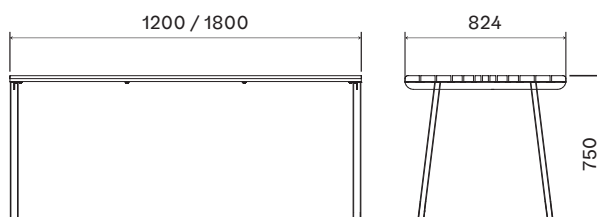

MATERIÁL A BAREVNOST

KONSTRUKCE

Nerezová svařovaná konstrukce.
Nerez lakován fasádní vypalovanou barvou.
Barevnost vypalované barvy dle našeho vzorníku
RAL standard. Jiné barvy na dotaz.

SEDÁK, OPĚRADLO A DESKA STOLU

Latě z akátového dřeva tl. 30 mm.
Dřevo ve dvou variantách – ošetřené ochrannou
olejovou lazurou nebo bez nátěru.
Barevnost olejové lazury dle vzorníku OSMO.

KOTVENÍ

chemické kotvení 4 x M10