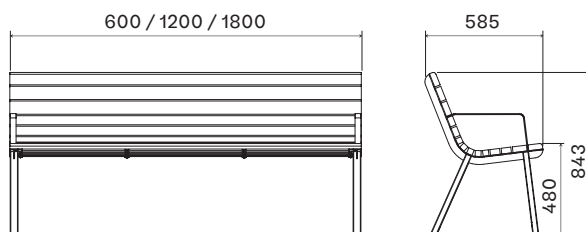

LA.LA.XX.18
délka 1800 mm

lavička Lany
s opěradlem, bez područek

LA.LA.OX.06
délka 600 mm

LA.LA.OX.12
délka 1200 mm

LA.LA.OX.18
délka 1800 mm

lavička Lany
s opěradlem, s područkami

LA.LA.OP.06
délka 600 mm

LA.LA.OP.12
délka 1200 mm

LA.LA.OP.18
délka 1800 mm

stůl Lany

ST.LA.12
délka 1200 mm

ST.LA.18
délka 1800 mm

ROZMĚRY

lavička Lany
bez opěradla, bez područek

lavička Lany
s opěradlem, bez područek

lavička Lany
s opěradlem, s područkami