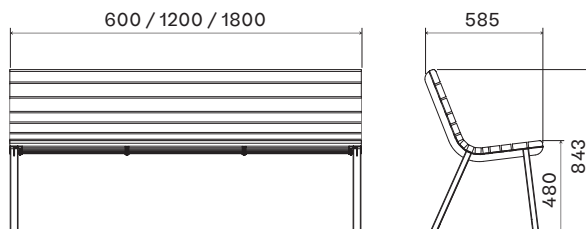

LA.LA.XX.18
délka 1800 mm

lavička Lany
s opěradlem, bez područek

LA.LA.OX.06
délka 600 mm

LA.LA.OX.12
délka 1200 mm

LA.LA.OX.18
délka 1800 mm

lavička Lany
s opěradlem, s područkami

LA.LA.OP.06
délka 600 mm

LA.LA.OP.12
délka 1200 mm

LA.LA.OP.18
délka 1800 mm

stůl Lany

ST.LA.12
délka 1200 mm

ST.LA.18
délka 1800 mm

ROZMĚRY

lavička Lany
bez opěradla, bez područek

lavička Lany
s opěradlem, bez područek

lavička Lany
s opěradlem, s područkami