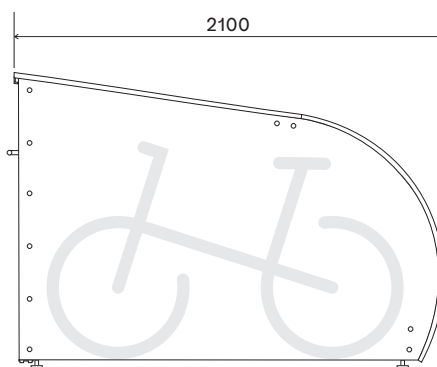

CB.M.K.R
rozšíření
s kolejnici

CB.M.R.Z
základní
s ocelovým roštem

CB.M.R.R
rozšíření
s ocelovým roštem

ROZMĚRY

Šířka: základní modul 1040 mm, rozšiřující modul pro sestavení do řady 960 mm

MATERIÁL A BAREVNOST