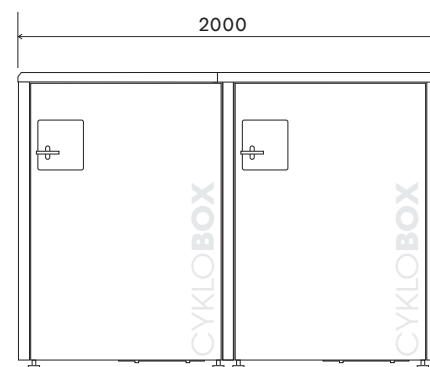

CB.M.K.R
rozšíření
s kolejnici

CB.M.R.Z
základní
s ocelovým roštem

CB.M.R.R
rozšíření
s ocelovým roštem

ROZMĚRY

Šířka: základní modul 1040 mm, rozšiřující modul pro sestavení do řady 960 mm

MATERIÁL A BAREVNOST