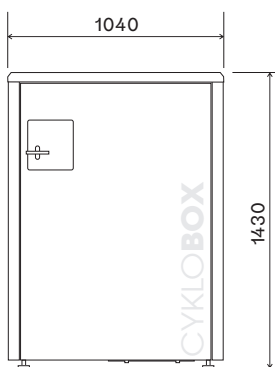

CB.M.K.R
rozšíření
s kolejnici

CB.M.R.Z
základní
s ocelovým roštem

CB.M.R.R
rozšíření
s ocelovým roštem

ROZMĚRY

Šířka: základní modul 1040 mm, rozšiřující modul pro sestavení do řady 960 mm

MATERIÁL A BAREVNOST