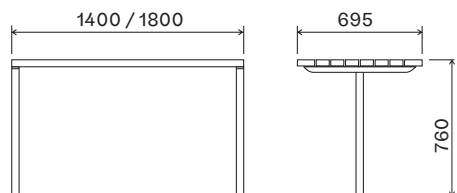

stůl Vincent
2 nohy