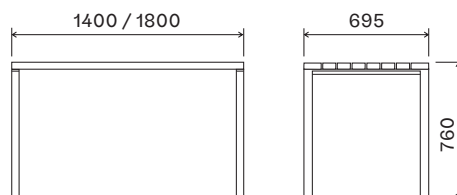

stůl Vincent
4 nohy