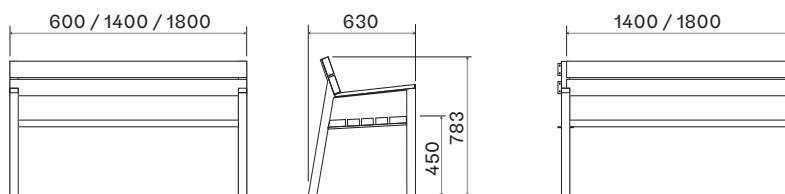

ST.VI.14
délka 1400 mm

ST.VI.18
délka 1800 mm

ROZMĚRY

lavička Vincent
bez opěradla, bez područek

lavička Vincent
bez opěradla, s područkami

lavička Vincent
s opěradlem, bez područek

lavička Vincent
s opěradlem, s područkami