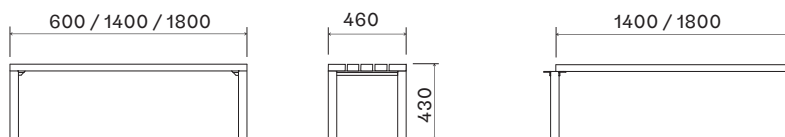

ROZMĚRY

lavička Vincent
bez opěradla, bez područek