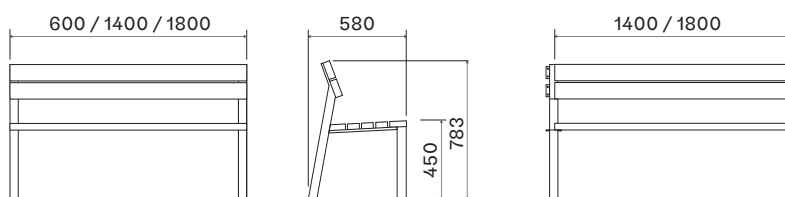

ST.VI.14
délka 1400 mm

ST.VI.18
délka 1800 mm

ROZMĚRY

lavička Vincent
bez opěradla, bez područek

lavička Vincent
bez opěradla, s područkami

lavička Vincent
s opěradlem, bez područek

lavička Vincent
s opěradlem, s područkami