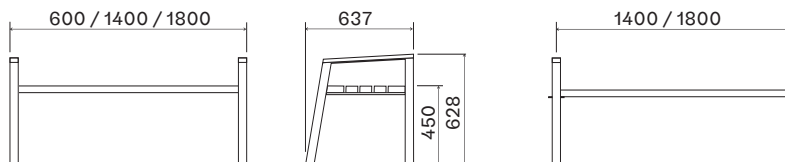

ST.VI.14
délka 1400 mm

ST.VI.18
délka 1800 mm

ROZMĚRY

lavička Vincent
bez opěradla, bez područek

lavička Vincent
bez opěradla, s područkami

lavička Vincent
s opěradlem, bez područek

lavička Vincent
s opěradlem, s područkami