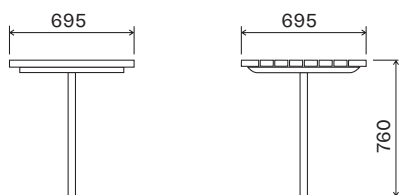

stůl Vincent
1 noha