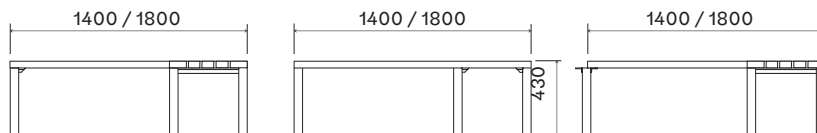

lavička Vincent
rohová