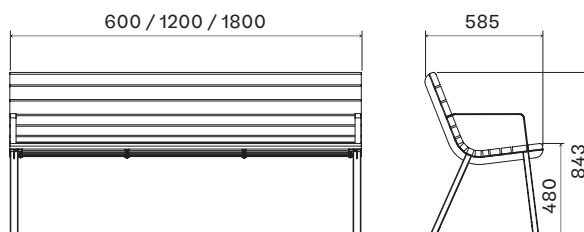

ROZMĚRY

lavička Lany
bez opěradla, bez područek

lavička Lany
s opěradlem, bez područek

lavička Lany
s opěradlem, s područkami

stůl Lany

MATERIÁL A BAREVNOST

KONSTRUKCE

Nerezová svařovaná konstrukce.
Nerez lakován fasádní vypalovanou barvou.
Barevnost vypalované barvy dle našeho vzorníku
RAL standard. Jiné barvy na dotaz.

SEDÁK, OPĚRADLO A DESKA STOLU

Latě z akátového dřeva tl. 30 mm.
Dřevo ve dvou variantách – ošetřené ochrannou
olejovou lazurou nebo bez nátěru.
Barevnost olejové lazury dle vzorníku OSMO.

KOTVENÍ

chemické kotvení 4 x M10