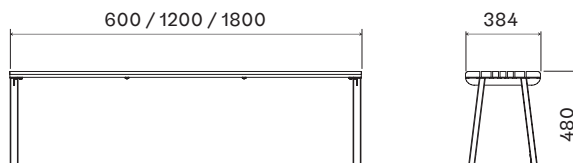

LA.LA.XX.12  
délka 1400 mm

LA.LA.XX.18  
délka 1800 mm

lavička Lany  
s opěradlem, bez područek

LA.LA.OX.06  
délka 600 mm

LA.LA.OX.12  
délka 1400 mm

LA.LA.OX.18  
délka 1800 mm

lavička Lany  
s opěradlem, s područkami

LA.LA.OP.06  
délka 600 mm

LA.LA.OP.12  
délka 1400 mm

LA.LA.OP.18  
délka 1800 mm

stůl Lany

ST.LA.12  
délka 1400 mm

ST.LA.18  
délka 1800 mm

ROZMĚRY

lavička Lany  
bez opěradla, bez područek