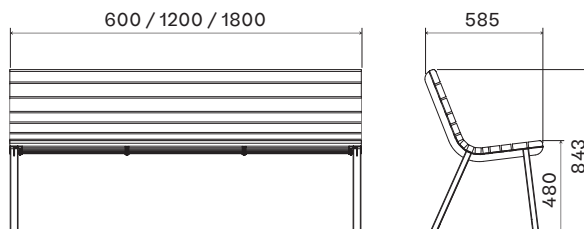

lavička Lany
s opěradlem, s područkami