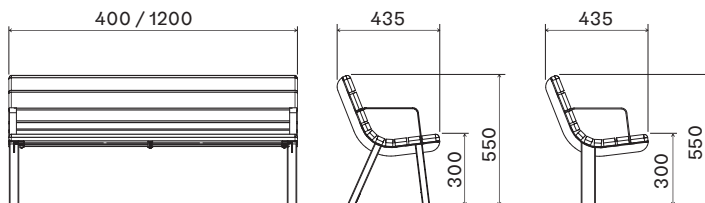

VARIANTY

lavička Lany KIDS ONE
s opěradlem, 2 nohy

L.A.LA.OX.OK.04
délka 400 mm

L.A.LA.OX.OK.12
délka 1200 mm

lavička Lany KIDS
s opěradlem, 4 nohy

L.A.LA.OX.K.04
délka 400 mm

L.A.LA.OX.K.12
délka 1200 mm

stůl Lany KIDS ONE
2 nohy

ST.LA.OK.06
délka 600 mm

ST.LA.OK.12
délka 1200 mm

stůl Lany KIDS
4 nohy

ST.LA.K.06
délka 600 mm

ST.LA.K.12
délka 1200 mm

ROZMĚRY

lavička Lany KIDS
bez opěradla, bez područek
4 nohy a 2 nohy

lavička Lany KIDS
s opěradlem, s područkami
4 nohy, 2 nohy