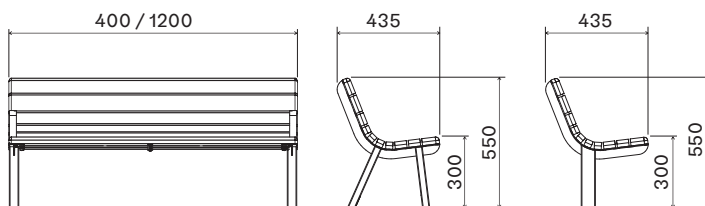

VARIANTY

lavička Lany KIDS ONE
s opěradlem, 2 nohy

L.A.LA.OX.OK.04
délka 400 mm

L.A.LA.OX.OK.12
délka 1200 mm

lavička Lany KIDS
s opěradlem, 4 nohy

L.A.LA.OX.K.04
délka 400 mm

L.A.LA.OX.K.12
délka 1200 mm

stůl Lany KIDS ONE
2 nohy

ST.LA.OK.06
délka 600 mm

ST.LA.OK.12
délka 1200 mm

stůl Lany KIDS
4 nohy

ST.LA.K.06
délka 600 mm

ST.LA.K.12
délka 1200 mm

ROZMĚRY

lavička Lany KIDS
bez opěradla, bez područek
4 nohy a 2 nohy

lavička Lany KIDS
s opěradlem, s područkami
4 nohy, 2 nohy