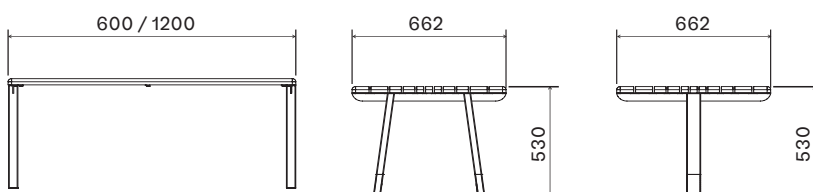

MATERIÁL A BAREVNOST

KONSTRUKCE

Nerezová svařovaná konstrukce.
Nerez lakován fasádní vypalovanou barvou.
Barevnost vypalované barvy dle našeho vzorníku
RAL standard. Jiné barvy na dotaz.

SEDÁK, OPĚRADLO A DESKA STOLU

Latě z akátového dřeva tl. 30 mm.
Dřevě ve dvou variantách – ošetřené ochrannou
olejovou lazuru nebo bez nátěru.
Barevnost olejové lazury dle vzorníku OSMO.

KOTVENÍ

lavičky a stoly se 4 nohami - chemické kotvení 4 x M10
lavičky a stoly se 2 nohami - chemické kotvení 6 x M10