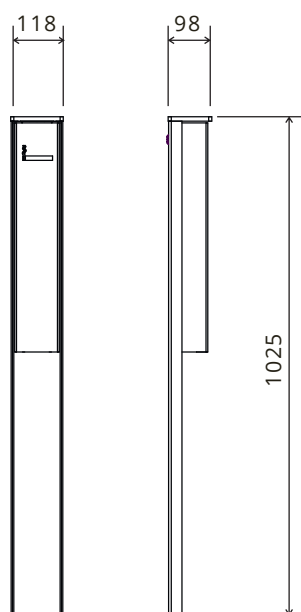

---

Objem nádoby 3 litry

---

## Rozměry

hmotnost: cca 9,5 kg